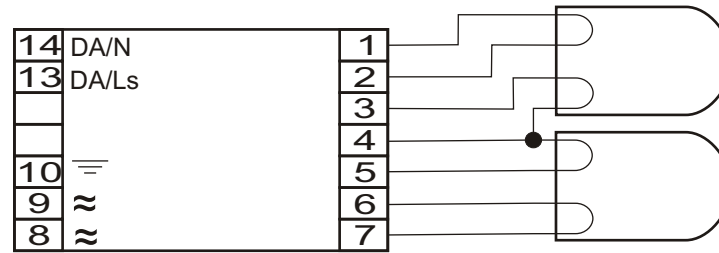

HF-Regulator TD 280 TL5/PL-L EII 220-240V

MODUŁ AWARYJNY	EM SLIM TL5
OBSŁUGIWANE ŚWIETŁÓWKI	TC-L: 80W T5: 80W