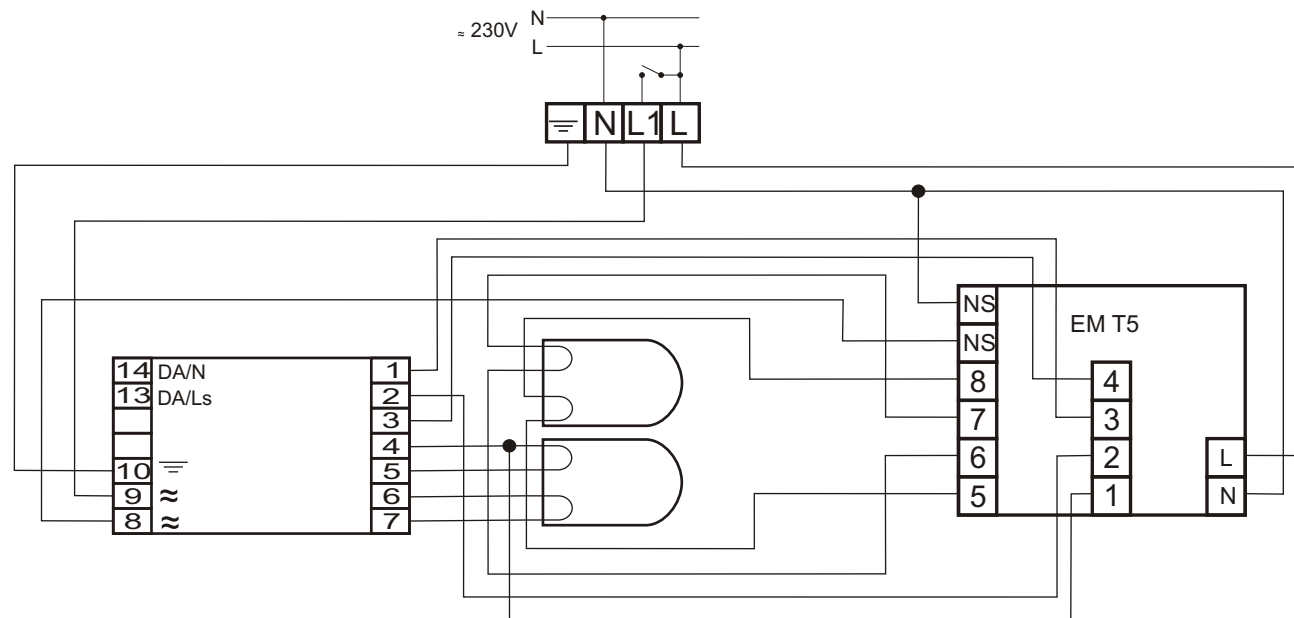

HF-Regulator TD 280 TL5/PL-L EII 220-240V

MODUŁ AWARYJNY	EM SLIM TL5
OBSŁUGIWANE ŚWIETŁÓWKI	TC-L: 80W T5: 80W